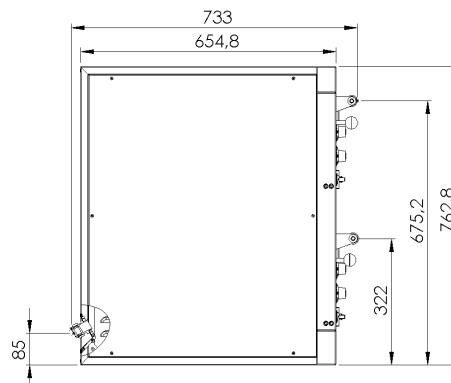

E 4/50

E 8/50

E – elektrika