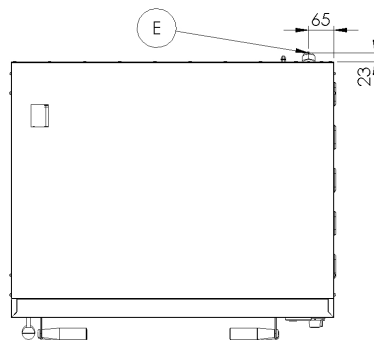

E 4/50

E 8/50

E – elektrika