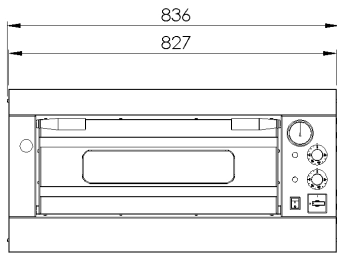

E 4/50

E 8/50

E – elektrika