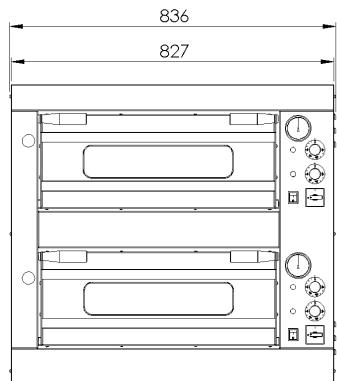

E 4/50

E 8/50

E – elektrika