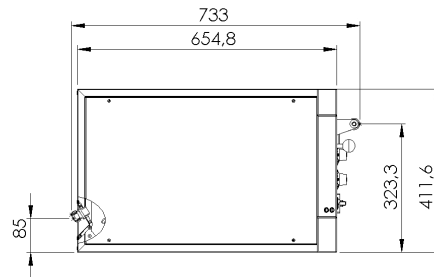

E 4/50

E 8/50

E – elektrika